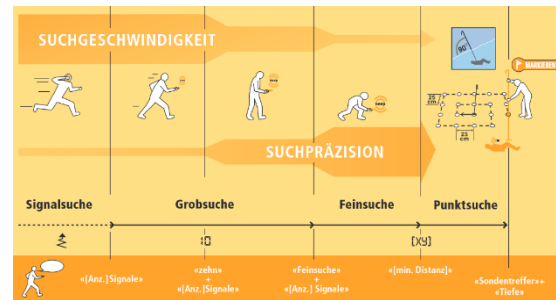

Einladung zur LVS-Übung

(LVS = Lawinenverschütteten-Suchgerät)
Sonntag, 17. November 2024

Jedes Jahr kommen neue Geräte auf den Markt oder für bestehende wird neue Software zur Verfügung gestellt. Die Suchreichweiten werden immer grösser und die Bedienung immer einfacher. Das ist gut und hilft uns, die Geräte im Ernstfall einfacher und sicherer einsetzen zu können.

Doch in erster Linie muss es nicht das neueste Gerät sein, um sicher Touren im Schnee machen zu können. Viel wichtiger ist es, dass jeder sein eigenes Gerät gut kennt und routiniert einsetzen kann. Die moderne Technik hilft bei der Bedienung – doch im Ernstfall kommt es auf eine sichere und rasche Handhabung des eigenen Geräts an. Diese wollen wir vor dem Saisonanfang gemeinsam auffrischen.

- Programm:** Wir üben beim Parkhaus Hardturm Zürich im Grünen. Wir starten mit einer kurzen Einführung über das Vorgehen nach einem Lawinenunfall, üben dann die Bedienung des LVS. Danach machen wir einige Suchübungen mit dem eigenen LVS. Dauer ca. 2 h
- Anforderungen:** Grundkenntnisse des **eigenen** LVS (Bedienungsanleitung vor dem Anlass lesen und ev. mitnehmen)
- Treffpunkt:** Sonntag, 17. November 2024, 9:00 Uhr, Zürich, Tramhaltestelle Hardturm, erreichbar u.a. mit Tram Nr. 8, 17
- Ausrüstung:** Das eigene LVS - neue Batterien eingesetzt, passende Schuhe (sie können dreckig werden, wir sind auf einer Wiese in einem Park unterwegs), warme Kleidung
- Versicherung:** Obligatorisch, Sache der Teilnehmenden
- Kosten:** Keine
- Anmeldung:** Bis Freitag, 15. November 2024 beim Tourenleiter
- Auskunft:** über die Durchführung beim Tourenleiter ab Samstag 16. November 2024, 13 Uhr, der Anlass findet bei fast jeder Witterung statt
- Tourenleitung:** Peter Huber, Tel. N 079 260 50 58, phuber@datacomm.ch