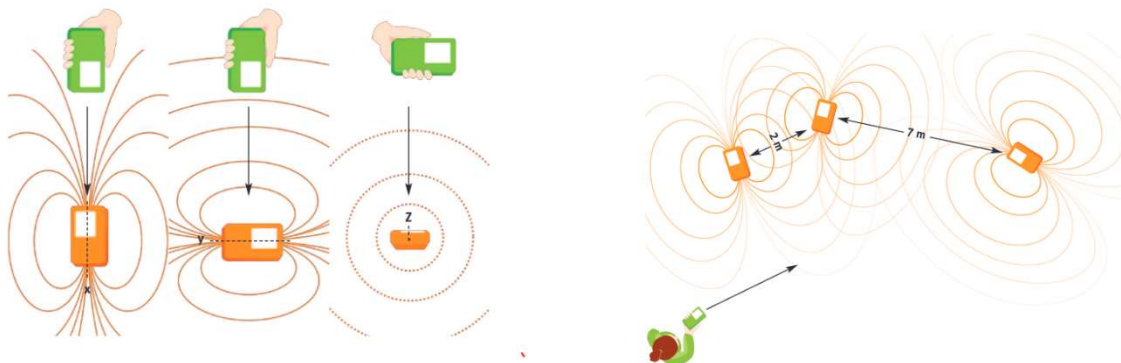

Einladung zur LVS-Übung

(LVS = Lawinenschütten-Suchgerät)

Sonntag, 13. November 2022

Jedes Jahr kommen neue Geräte auf den Markt oder für bestehende wird neue Software zur Verfügung gestellt. Das ist gut und hilft uns von den neuesten Erkenntnissen zu profitieren.

Doch es muss nicht in erster Linie das neueste Gerät sein, um sicher Touren im Schnee machen zu können. Viel wichtiger ist es, dass jeder sein eigenes Gerät routiniert einsetzen kann.

Die moderne Technik hilft bei der Bedienung – doch im Ernstfall kommt es auf eine sichere und rasche Handhabung des eigenen Geräts an. Diese wollen wir vor dem Saisonanfang gemeinsam auffrischen.

Programm: Dieses Jahr üben wir beim Parkhaus Hardturm Zürich im Grünen. Wir starten mit einer kurzen Einführung in die ersten Massnahmen bei einem Lawinenunfall und üben dann die Bedienung des LVS. Danach machen wir einige Suchübungen mit dem eigenen LVS, Dauer ca. 2 h